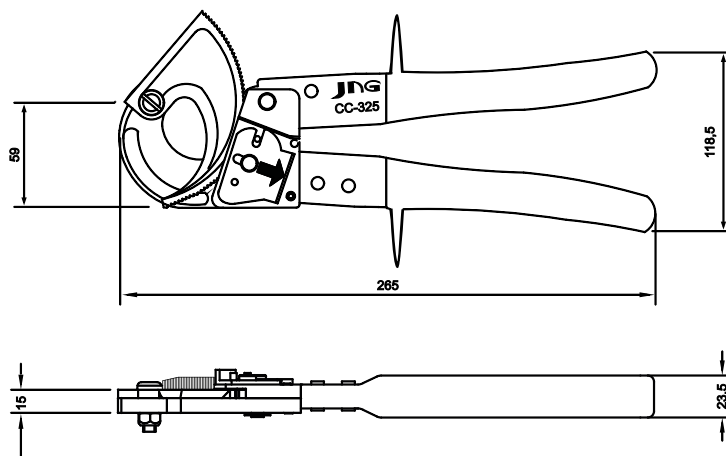

## ► Dados Técnicos

Referência	CC-325
Tipo	Alicate de Corte com Catraca
Seção dos cabos	240mm <sup>2</sup>
Tipo de Cabo	Cobre ou Alumínio sem Alma de Aço
Função	Corte Sem Rebarba
Peso	0,7kg

## ► Dimensões (mm)

Referência	XLG-D-500B
Tipo	Alicate de Corte com Catraca
Seção dos cabos	500mm <sup>2</sup>
Tipo de Cabo	Cobre ou Alumínio sem Alma de Aço
Função	Corte Sem Rebarba
Cabo	Ajustável
Peso	3kg

## ► Dimensões (mm)