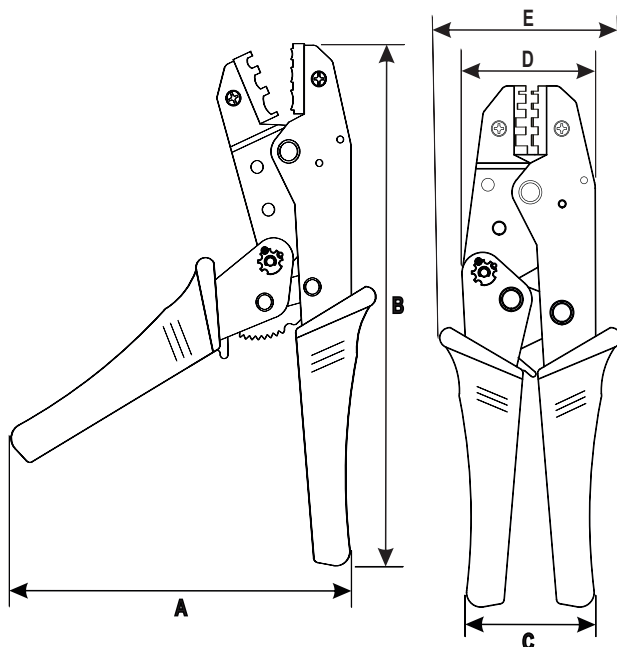

Referência	HSC816-4	
Tipo	Alicate Manual com Catraca	
Matriz	4mm ²	10mm ²
	6mm ²	16mm ²
Terminais Pré - Isolados (Ilhós)	Tubular	Tubular Duplo
		

► Dimensões (mm)

	A	B	C	D	E
HS-30J	180	225	61	65	73
HS-04WF	180	225	61	65	73
HS-16GF	180	225	61	65	73
HS-35WF	180	240	61	65	73
HSC816-4	170	210	76	62	77
HS-25FL	180	225	63	65	73
HS-60FL	180	225	62	65	73