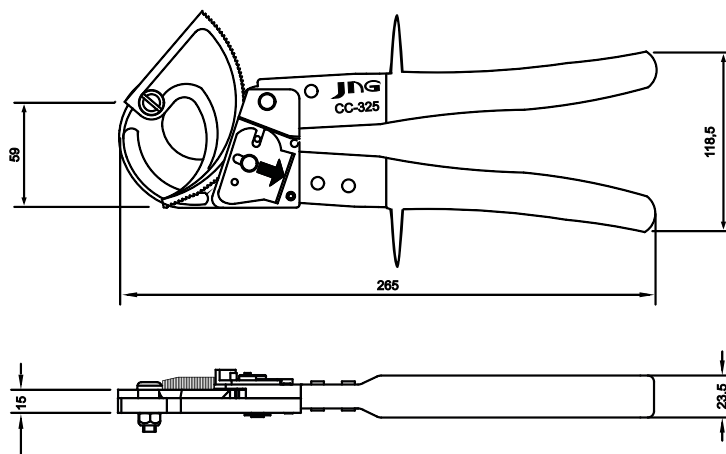

## ► Dados Técnicos

<b>Referência</b>	CC-325
<b>Tipo</b>	Alicate de Corte com Catraca
<b>Seção dos cabos</b>	240mm <sup>2</sup>
<b>Tipo de Cabo</b>	Cobre ou Alumínio sem Alma de Aço
<b>Função</b>	Corte Sem Rebarba
<b>Peso</b>	0,7kg

## ► Dimensões (mm)

<b>Referência</b>	XLG-D-500B
<b>Tipo</b>	Alicate de Corte com Catraca
<b>Seção dos cabos</b>	500mm <sup>2</sup>
<b>Tipo de Cabo</b>	Cobre ou Alumínio sem Alma de Aço
<b>Função</b>	Corte Sem Rebarba
<b>Cabo</b>	Ajustável
<b>Peso</b>	3kg

## ► Dimensões (mm)