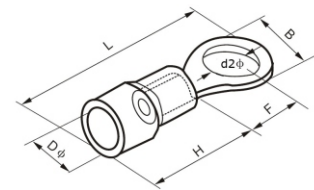

► Dados Técnicos

Material	Condutor	Cobre Eletrolítico Estanhado
	Isolante	Nylon 66
Tensão Máxima		1000V
Temperatura de Operação		-30°C a +70°C

Tipo Olhal

Código	Referência	Cor	Código	Referência	Cor
13717	RV 1,25-3	●	13729	RV 2-10	●
13718	RV 1,25-4	●	13730	RV 2-12	●
13719	RV 1,25-5	●	13731	RV 3,5-4	●
13720	RV 1,25-6	●	13732	RV 3,5-5	●
13721	RV 1,25-8	●	13733	RV 3,5-6	●
13722	RV 1,25-10	●	13842	RV 3,5-8	●
13723	RV 1,25-12	●	13734	RV 5,5-3,5	●
13724	RV 2-3	●	13735	RV 5,5-4	●
13725	RV 2-4	●	13736	RV 5,5-5	●
13726	RV 2-5	●	13737	RV 5,5-6	●
13727	RV 2-6	●	13738	RV 5,5-8	●
13728	RV 2-8	●	13739	RV 5,5-10	●

► Dimensões (mm)

Tipo Olhal

► Especificações

Modelos	RV1,25-3	RV1,25-4	RV1,25-5	RV1,25-6	RV1,25-8	RV1,25-10	RV1,25-12	RV2-3	RV2-4	RV2-5	RV2-6	RV2-8	
Cores	●	●	●	●	●	●	●	●	●	●	●	●	
Seção	AWG	22 a 16						16 a 14					
	mm ²	0,5 a 1,5						1,5 a 2,5					
Corrente Máxima	14A						19A						
Dimensões (mm)	B	6,2	6,7	8	12	12	13,7	19	6,6	6,9	8,5	12	12
	F	4,9	6,3	7	11	11	13,9	16	6,3	7,7	8	11	11
	L	17,8	20,1	21,5	27,5	27,5	31,6	36	19	22,5	22,5	27,6	27,6
	D	4,3	4,3	4,3	4,3	4,3	4,3	4,3	4,9	4,9	4,9	4,9	4,9
	d2	3,2	4,3	5,3	6,5	8,4	10,5	13	3,2	4,3	5,3	6,5	8,4
H	10	10	10	10	10	10	10	10	10	10	10	10	
Embalagem	100 peças												

Modelos	RV2-10	RV2-12	RV3,5-4	RV3,5-5	RV3,5-6	RV3,5-8	RV5,5-3,5	RV5,5-4	RV5,5-5	RV5,5-6	RV5,5-8	RV5,5-10	
Cores	●	●	●	●	●	●	●	●	●	●	●	●	
Seção	AWG	16 a 14		12			12 a 10						
	mm ²	1,5 a 2,5		4			4 a 6						
Corrente Máxima	19A		26A			36A							
Dimensões (mm)	B	13,6	19,5	8	8	12,5	12,5	7,2	9,5	9,5	12	15	15
	F	13,9	16	7,7	7,7	9	9	5,9	8,3	8,3	10	13,7	13,7
	L	30,2	36	24,5	24,5	28,5	28,5	23	26,5	26,5	29	35	35
	D	4,9	6,2	6,2	6,2	6,2	6,2	6,7	6,7	6,7	6,7	6,7	6,7
	d2	10,5	13	4,3	5,3	6,3	8,3	3,7	4,3	5,3	6,5	8,4	10,5
H	10	10	13,5	13,5	13,5	13,5	14	14	14	14	14	14	
Embalagem	100 peças												