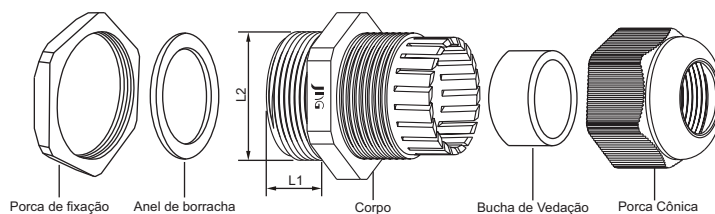

► Aplicações

Linha completa de prensa cabos de nylon com roscas métricas PG e BSP nas cores preta e cinza.

► Características

Grau Proteção	IP68
Temperatura de Operação	-40°C a 80°C
Material	Nylon
Vedação	Borracha de alta resistência
Cores	Preto ou Cinza

► Dimensões (mm)

Prensa Cabo PG

Código		Referência
Preto	Cinza	
13556	13544	PG7
13557	13545	PG9
13558	13546	PG11
13559	13547	PG13.5
13560	13548	PG16
13561	13549	PG19
13562	13550	PG21
13563	13551	PG25
13564	13552	PG29
13565	13553	PG36
13566	13554	PG42
13567	13555	PG48

Prensa Cabo BSP

Código		Referência
Preto	Cinza	
16010	14218	G1/4
16007	14219	G3/8
16006	14220	G1/2
16011	14221	G3/4
16012	14222	G1
16009	14223	G1-1/4
16013	14224	G1-1/2
16008	14226	G2

► Especificações

Modelo	Tamanho Rosca	Diâmetro do Cabo (mm)	Comprimento da Rosca (L1)	Diâmetro da Rosca (L2)	Passo da Rosca
PG7	PG7	3,5 ~ 7	9	12,6	1,27
PG9	PG9	4,5 ~ 9	9	15,3	1,41
PG11	PG11	5,5 ~ 11	9	18,7	1,41
PG13.5	PG13.5	8 ~ 13	10	20,5	1,41
PG16	PG16	10 ~ 14	10	22,6	1,41
PG19	PG19	13 ~ 16	10	23,9	1,588
PG21	PG21	14 ~ 18	11	28,4	1,588
PG25	PG25	18 ~ 21	11	29,8	1,588
PG29	PG29	18 ~ 25	13	35,2	1,588
PG36	PG36	24 ~ 33	16	47,0	1,588
PG42	PG42	32 ~ 38	18	54,0	1,588
PG48	PG48	37 ~ 44	18	59,4	1,588
G1/4	1/4"	5 ~ 8	8	13,3	1,337
G3/8	3/8"	6 ~ 10	10	16,6	1,337
G1/2	1/2"	8 ~ 11	10	20,9	1,814
G3/4	3/4"	13 ~ 18	12	26,4	1,814
G1	1"	18 ~ 25	15	33,2	2,309
G1-1/4	1 1/4"	24 ~ 30	15	41,9	2,309
G1-1/2	1 1/2"	31 ~ 41	20	48,0	2,309
G2	2"	44 ~ 51	20	60,0	2,309